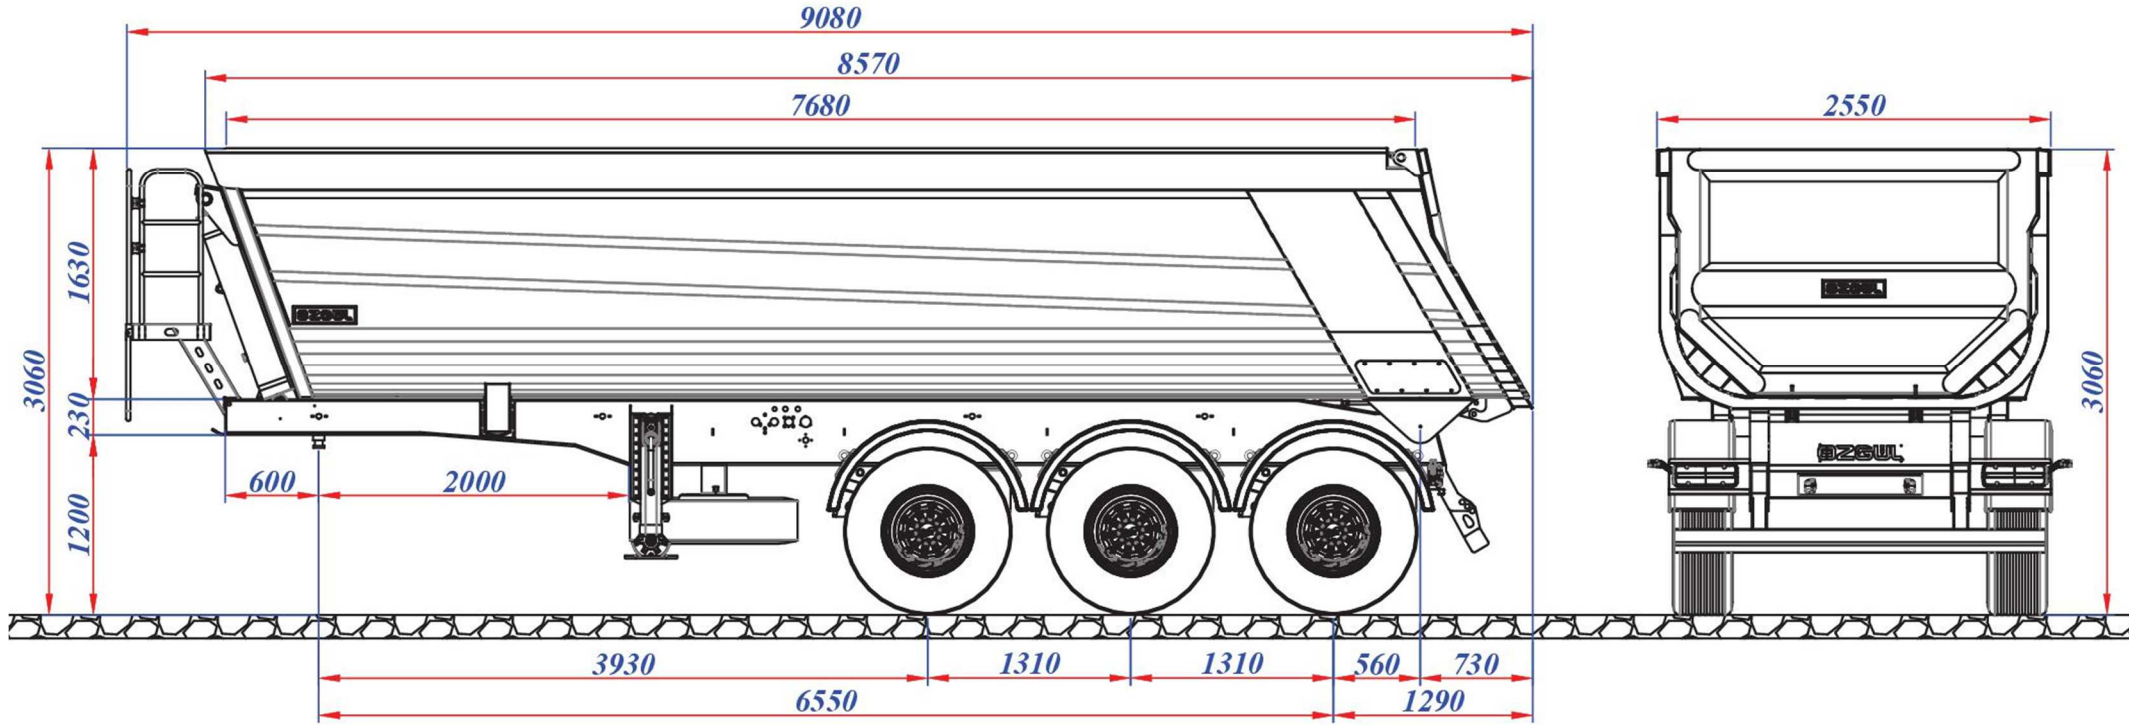

**Tipping semi-trailer Half-Pipe FOZ-28 HEAVY duty (7680 x 2350 x 1.630 mm)**

	Tarih	Adı Soyadı	İmza	Brüt	- Kg.	Genel Tolerans	-
Çizen	13.01.2022	Tarık Hilmi NACAĞ		Net	- Kg.	Malzeme	-
Kontrol		Sercan BENLİ				Ebat	-
Onay		Faruk ÖZGÜL				Sayı	1
Ölçek : -	Parça Adı :			Format		<b>OZGUL</b> TREYLER	
	28m <sup>3</sup> TIPPER SEMI TRAILER			A4			
	Parça No : -			Stok Kodu : -			